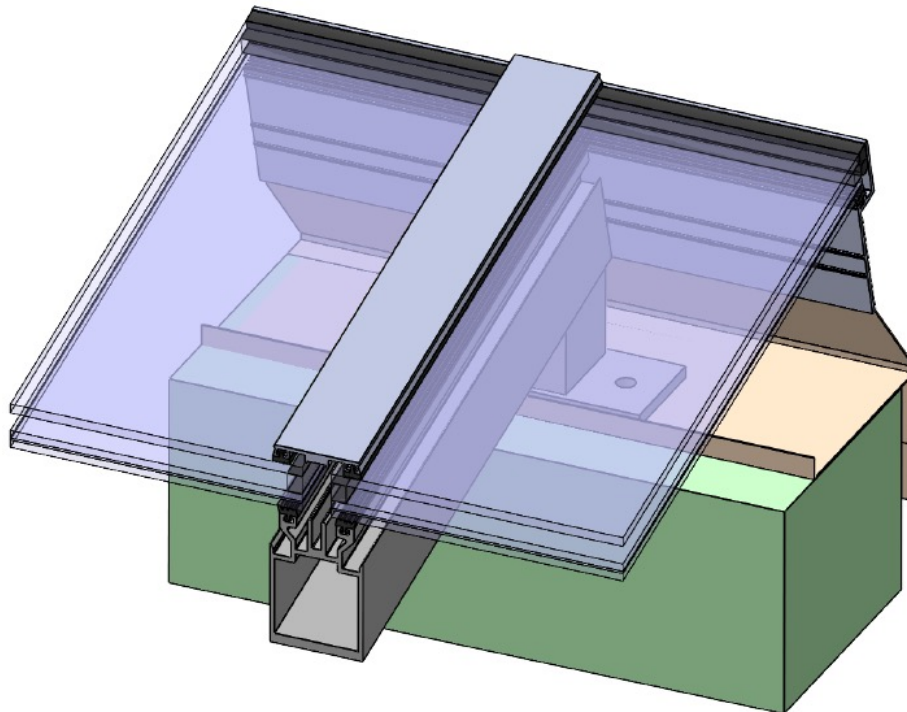

# פרט סקייליט

פרופיל ייחודי

מערכת איטום כפולה

בחירת זכוכית

שנתיים אחריות