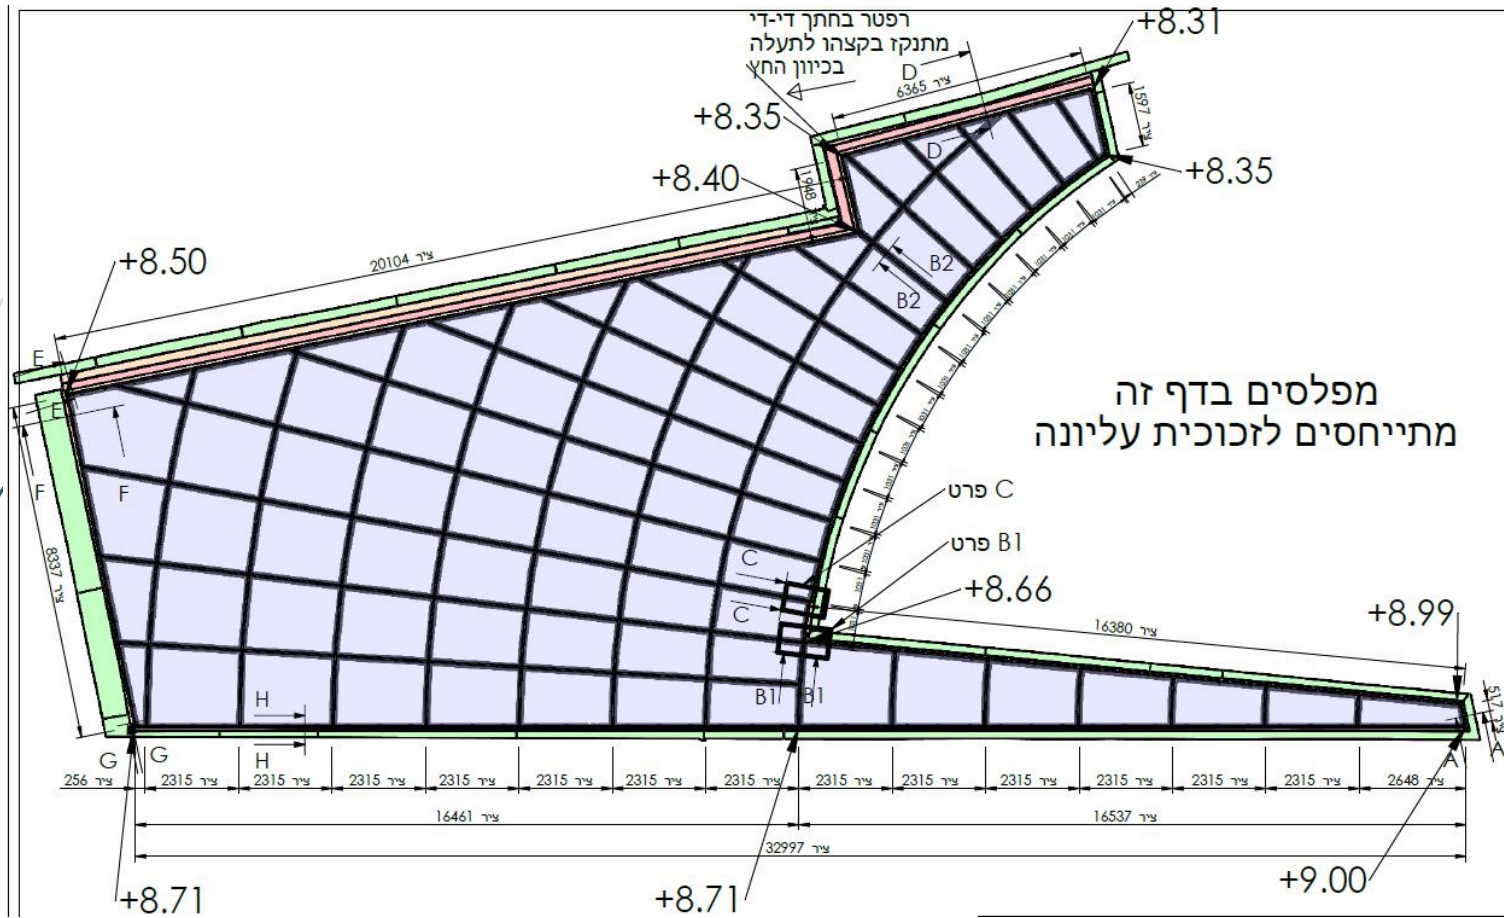

בית הליבה - תוכניות